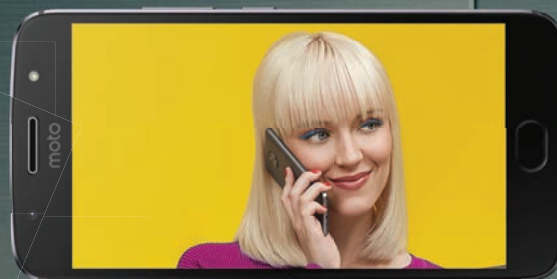

vynikající rychlost

Nic vás nebude zpomalovat. Dodávaná nabíječka s technologií TurboPower™ poskytne vašemu **moto g^{5s}** až 5 hodin výdrže za pouhých 15 minut nabíjení.¹

skvělá výdrž

Jděte ráno do školy nebo do práce. Sejděte se večer s přáteli. Pak relaxujte u hraní her, než půjdete spát. Osvobodte se od nabíjení s **moto g^{5s}** - jeho 3000mAh baterie je navržena tak, aby vydržela víc než jeden den.¹

trocha vody neuškodí

Nenechte kapky deště nebo vodu postavit se vám do cesty. **Moto g^{5s}** disponuje vodoodpudivou vrstvou⁴ pro ochranu vašeho telefonu zvenku i zevnitř.

dotkněte se a bavte se

Nedělejte si hlavu se zapamatováním hesla. Stačí použít čtečku otisku prstu, a odemknout tak telefon v jednom okamžiku. Dotkněte se čtečky znovu a smartphone se opět zamkne.

ohromující obrazovka

Nemusíte utratit spoustu peněz, abyste měli prvotřídní displej. Podívejte se na **moto g^{5s}**. Oživí zábavu díky 5,2" displeji s rozlišením FHD a přináší nádherné barvy a přesné detaily. Zasloužíte si to nejlepší.

vysoce odolný

Váš **moto g^{5s}** je chráněn proti škrábanci sklem Corning® Gorilla® Glass.

výjimečně rychlý

Spouštějte oblíbené aplikace vynikající rychlostí. Hrajte hry a sledujte videa bez sekání díky playback.² Plus, prohlížejte web nebo přehrávejte zvuk skvělou rychlostí. S osmijádrovým 1,4GHz procesorem Qualcomm® Snapdragon™³, výkonnými grafickými vlastnostmi a podporou 4G LTE získáte výkon, který potřebujete.

kovový vzhled

S **moto g^{5s}** získáte nový, celokovový unibody design - smartphone nikdy nevypadal lépe. Zamilujete si ohromující vzhled **moto g^{5s}**, precizně zpracovaného smartphonu s jednoduchým, vysoce kvalitním hliníkovým krytem. Je opravdu krásný. Velmi výkonný. A pečlivě vyleštěný pro bezchybnou povrchovou úpravu.

exkluzivní vylepšení Moto